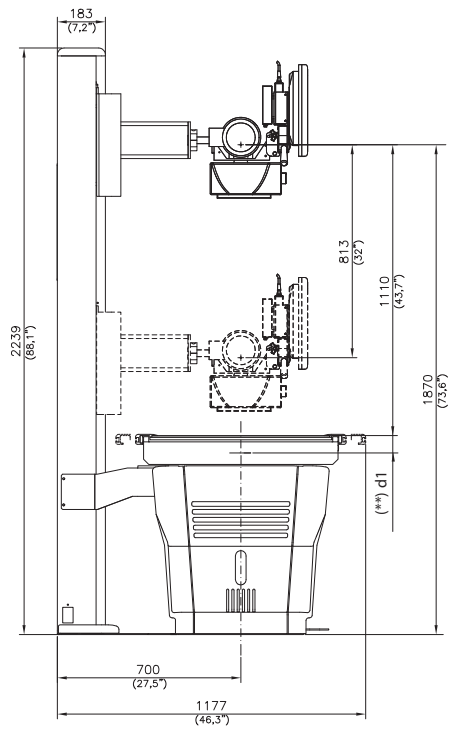

Abmessungen

NEOVet F

NEOVet V

Abmessungen

NEOVet Premium

NEOVet Optionen

- Tischplattenerweiterung (30 cm)
- Collimator-Rotation
- Handschalterbedienung
- Boden-, Wand- oder Tischmontage für die TouchScreen-Bedienkonsole