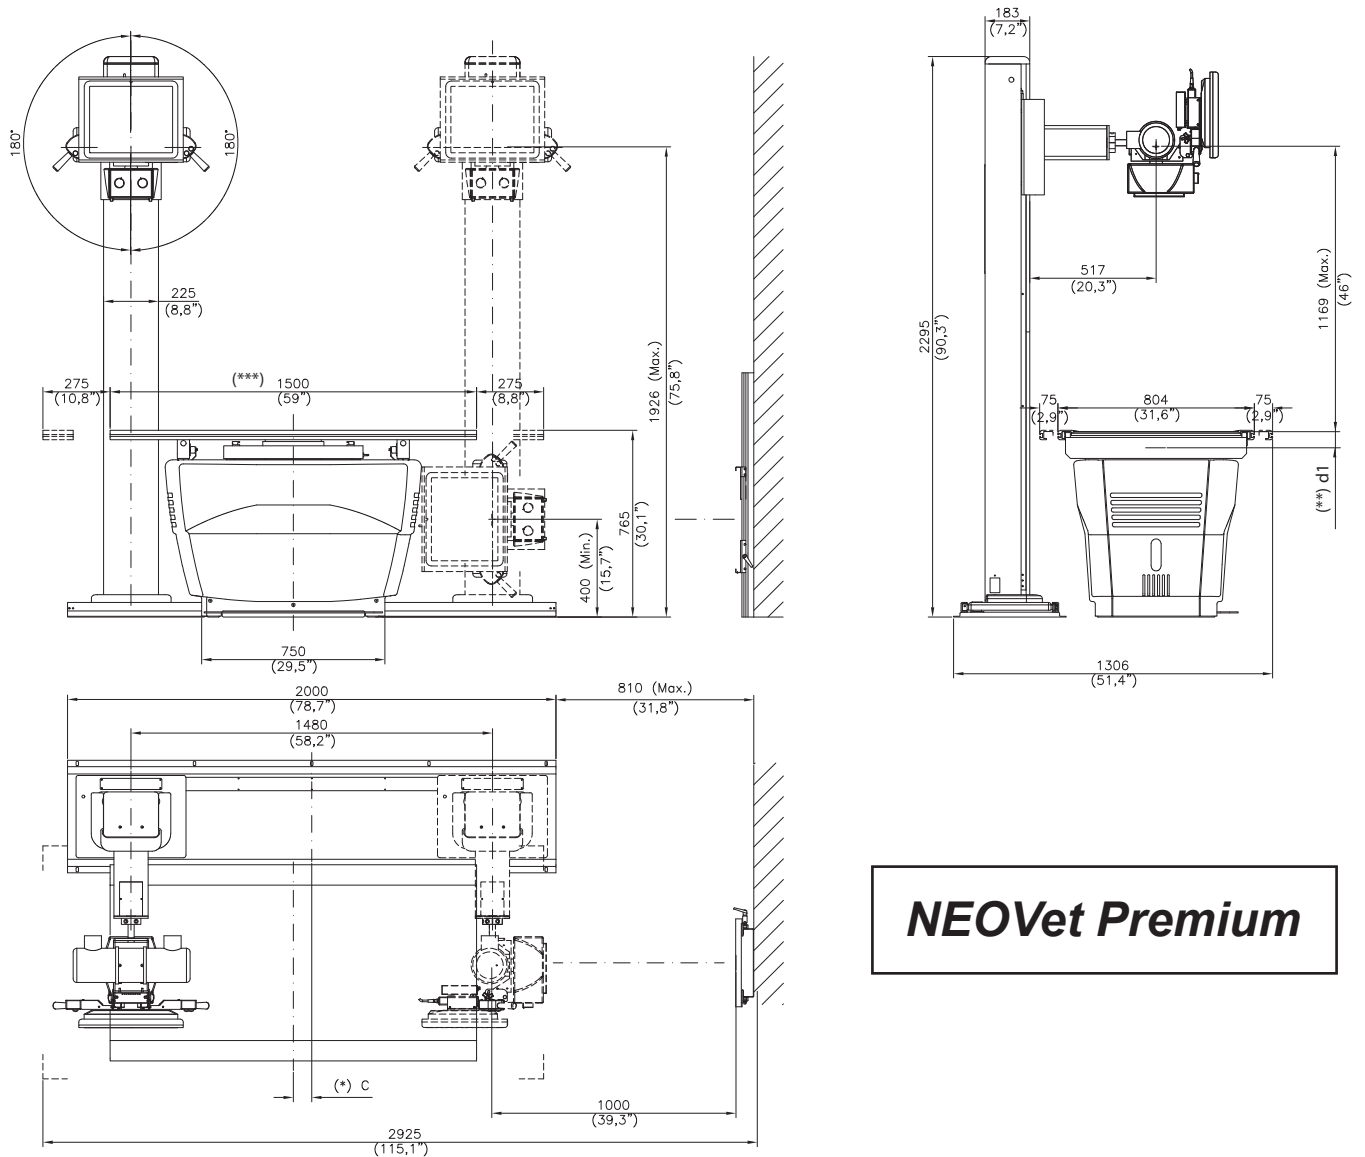

Abmessungen

NEOVet F

NEOVet V

Abmessungen

NEOVet Premium

NEOVet Optionen

- Tischplattenerweiterung (30 cm)
- Collimator-Rotation
- Handschalterbedienung
- Boden-, Wand- oder Tischmontage für die TouchScreen-Bedienkonsole