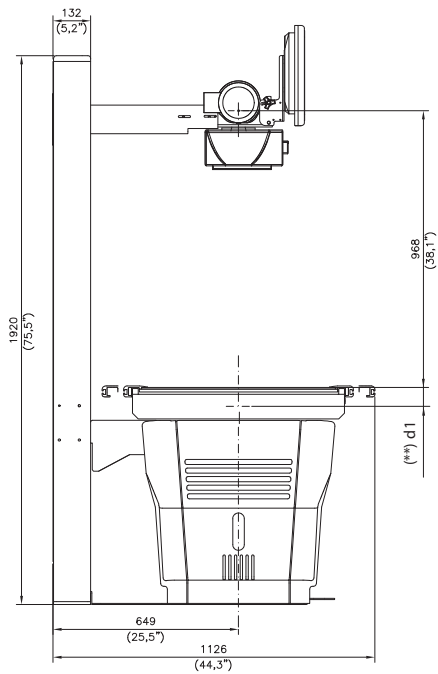

Abmessungen

NEOVet F

NEOVet V

Abmessungen

NEOVet Premium

NEOVet Optionen

- Tischplattenerweiterung (30 cm)
- Collimator-Rotation
- Handschalterbedienung
- Boden-, Wand- oder Tischmontage für die TouchScreen-Bedienkonsole