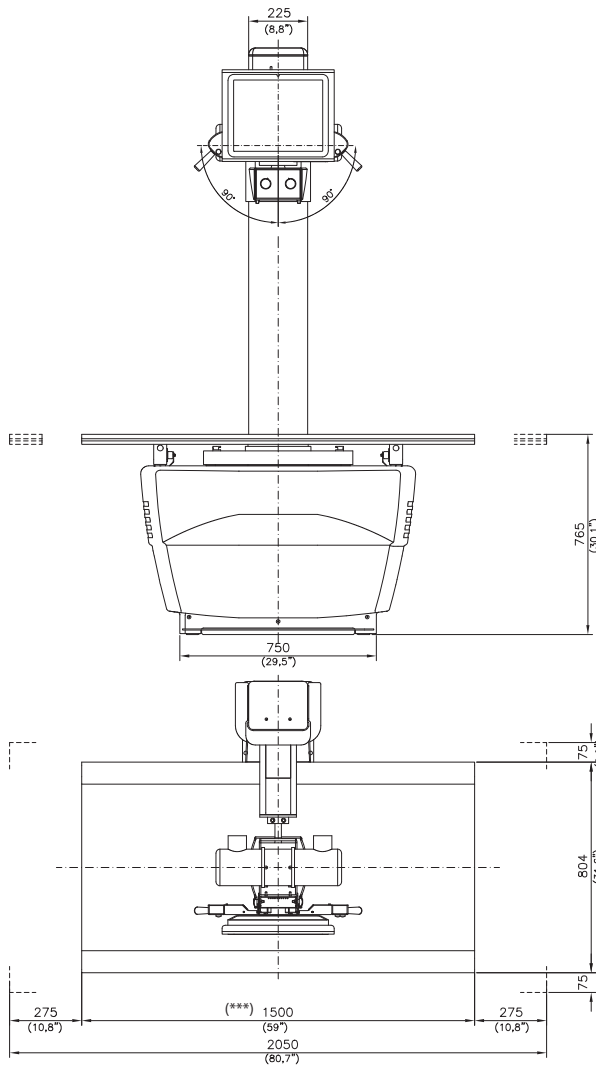

Abmessungen

NEOVet F

NEOVet V

Abmessungen

NEOVet Premium

NEOVet Optionen

- Tischplattenerweiterung (30 cm)
- Collimator-Rotation
- Handschalterbedienung
- Boden-, Wand- oder Tischmontage für die TouchScreen-Bedienkonsole