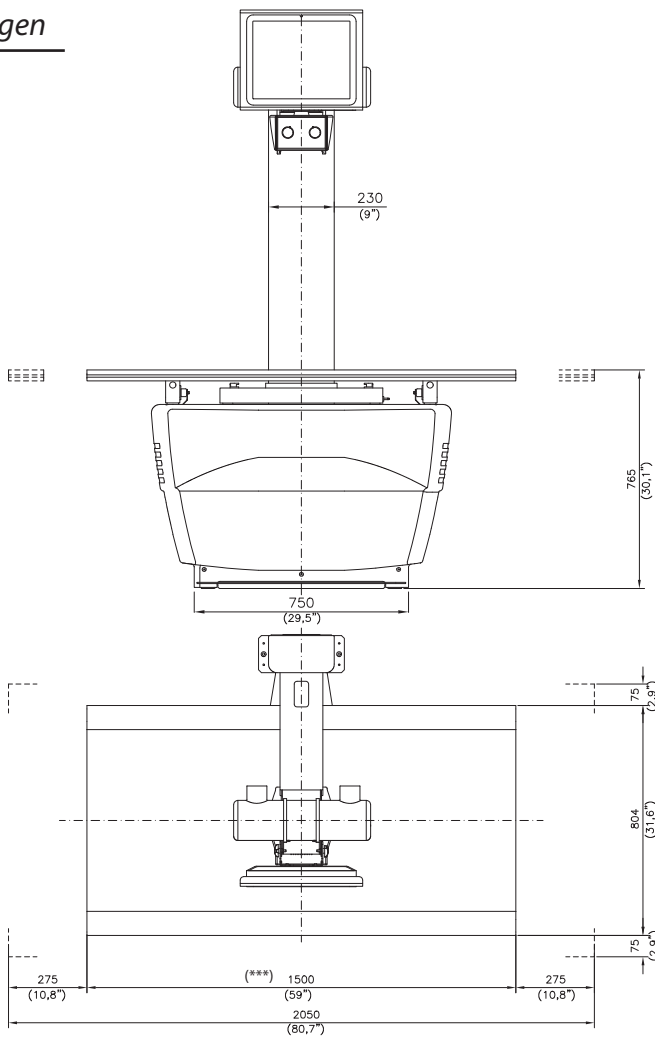

Abmessungen

NEOVet F

NEOVet V

Abmessungen

NEOVet Premium

NEOVet Optionen

- Tischplattenerweiterung (30 cm)
- Collimator-Rotation
- Handschalterbedienung
- Boden-, Wand- oder Tischmontage für die TouchScreen-Bedienkonsole